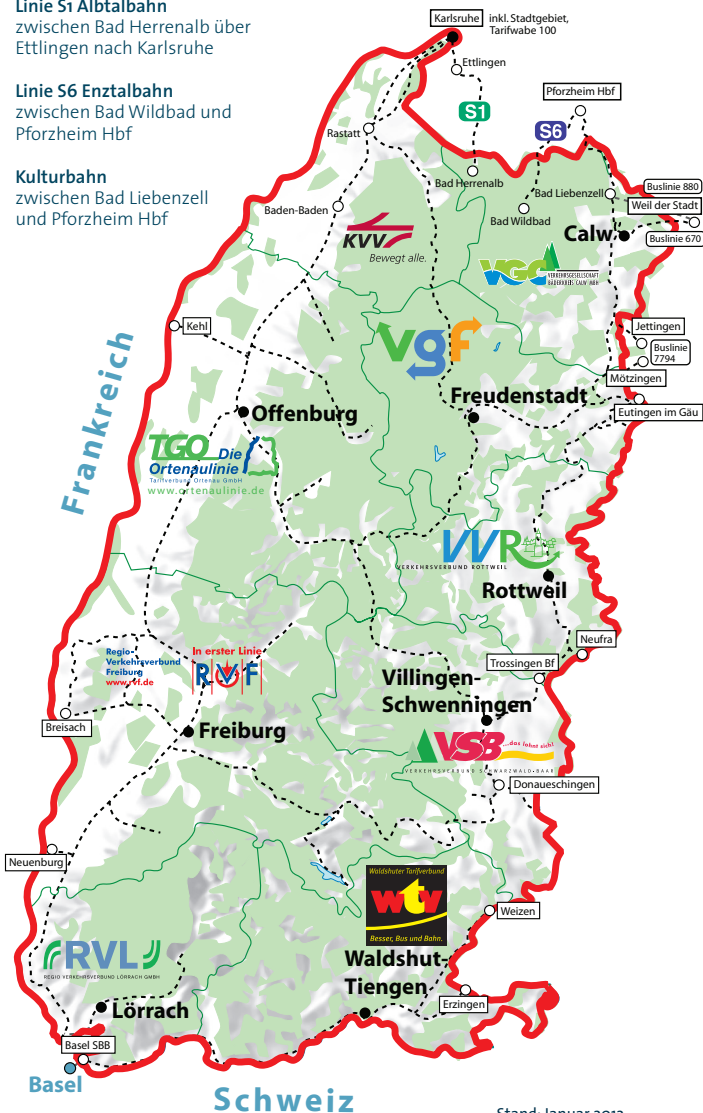

Hier gilt KONUS

KONUS gilt außerdem auf der ...

Linie S1 Albtalbahn

zwischen Bad Herrenalb über Ettlingen nach Karlsruhe

Linie S6 Enztalbahn

zwischen Bad Wildbad und Pforzheim Hbf

Kulturbahn

zwischen Bad Liebenzell und Pforzheim Hbf

Stand: Januar 2012

- Verbundgrenze
- Bahnlinie
- KONUS-Gültigkeitsbereich (auch im innerstädtischen Verkehr)
- XY Endhaltestelle Tarifgebiet KONUS