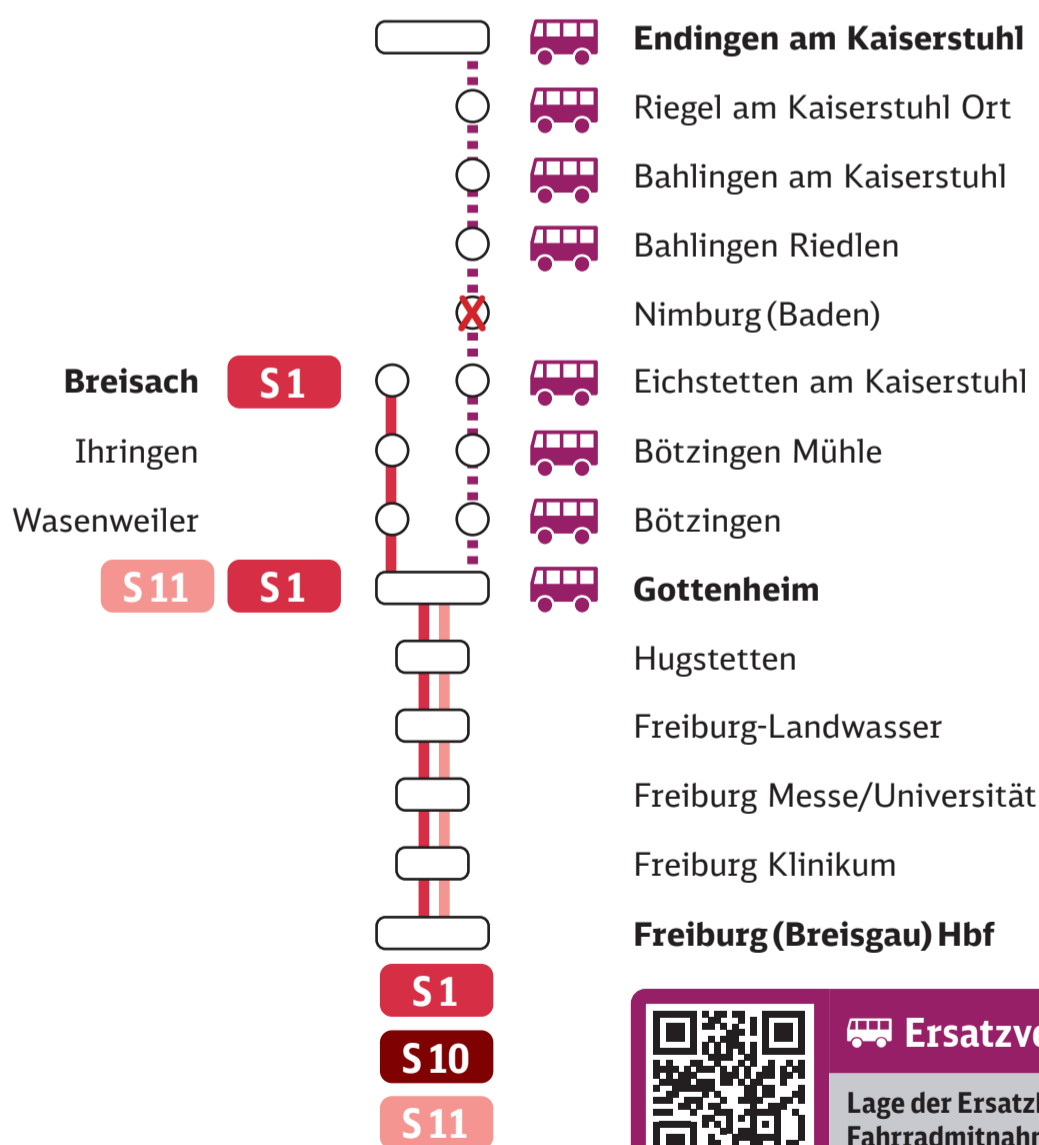

# Bauarbeiten zwischen Endingen a. K. <=> Gottenheim

## Linie S11

**Dienstag, 7. Juni, 2.00 Uhr bis  
Sonntag, 19. Juni, 4.00 Uhr**  
Zugausfälle und Ersatzverkehr mit Bussen

Streckensperrung zwischen  
**Endingen a. K. und Gottenheim**

**hier zur Online-Reiseauskunft**

**Ersatzverkehr mit Bussen**

Lage der Ersatzhaltestellen: [bahn.de/sev-bw](http://bahn.de/sev-bw)  
Fahrradmitnahme nicht möglich.

Das große Investitionsprogramm für Mobilität und Klimawende.