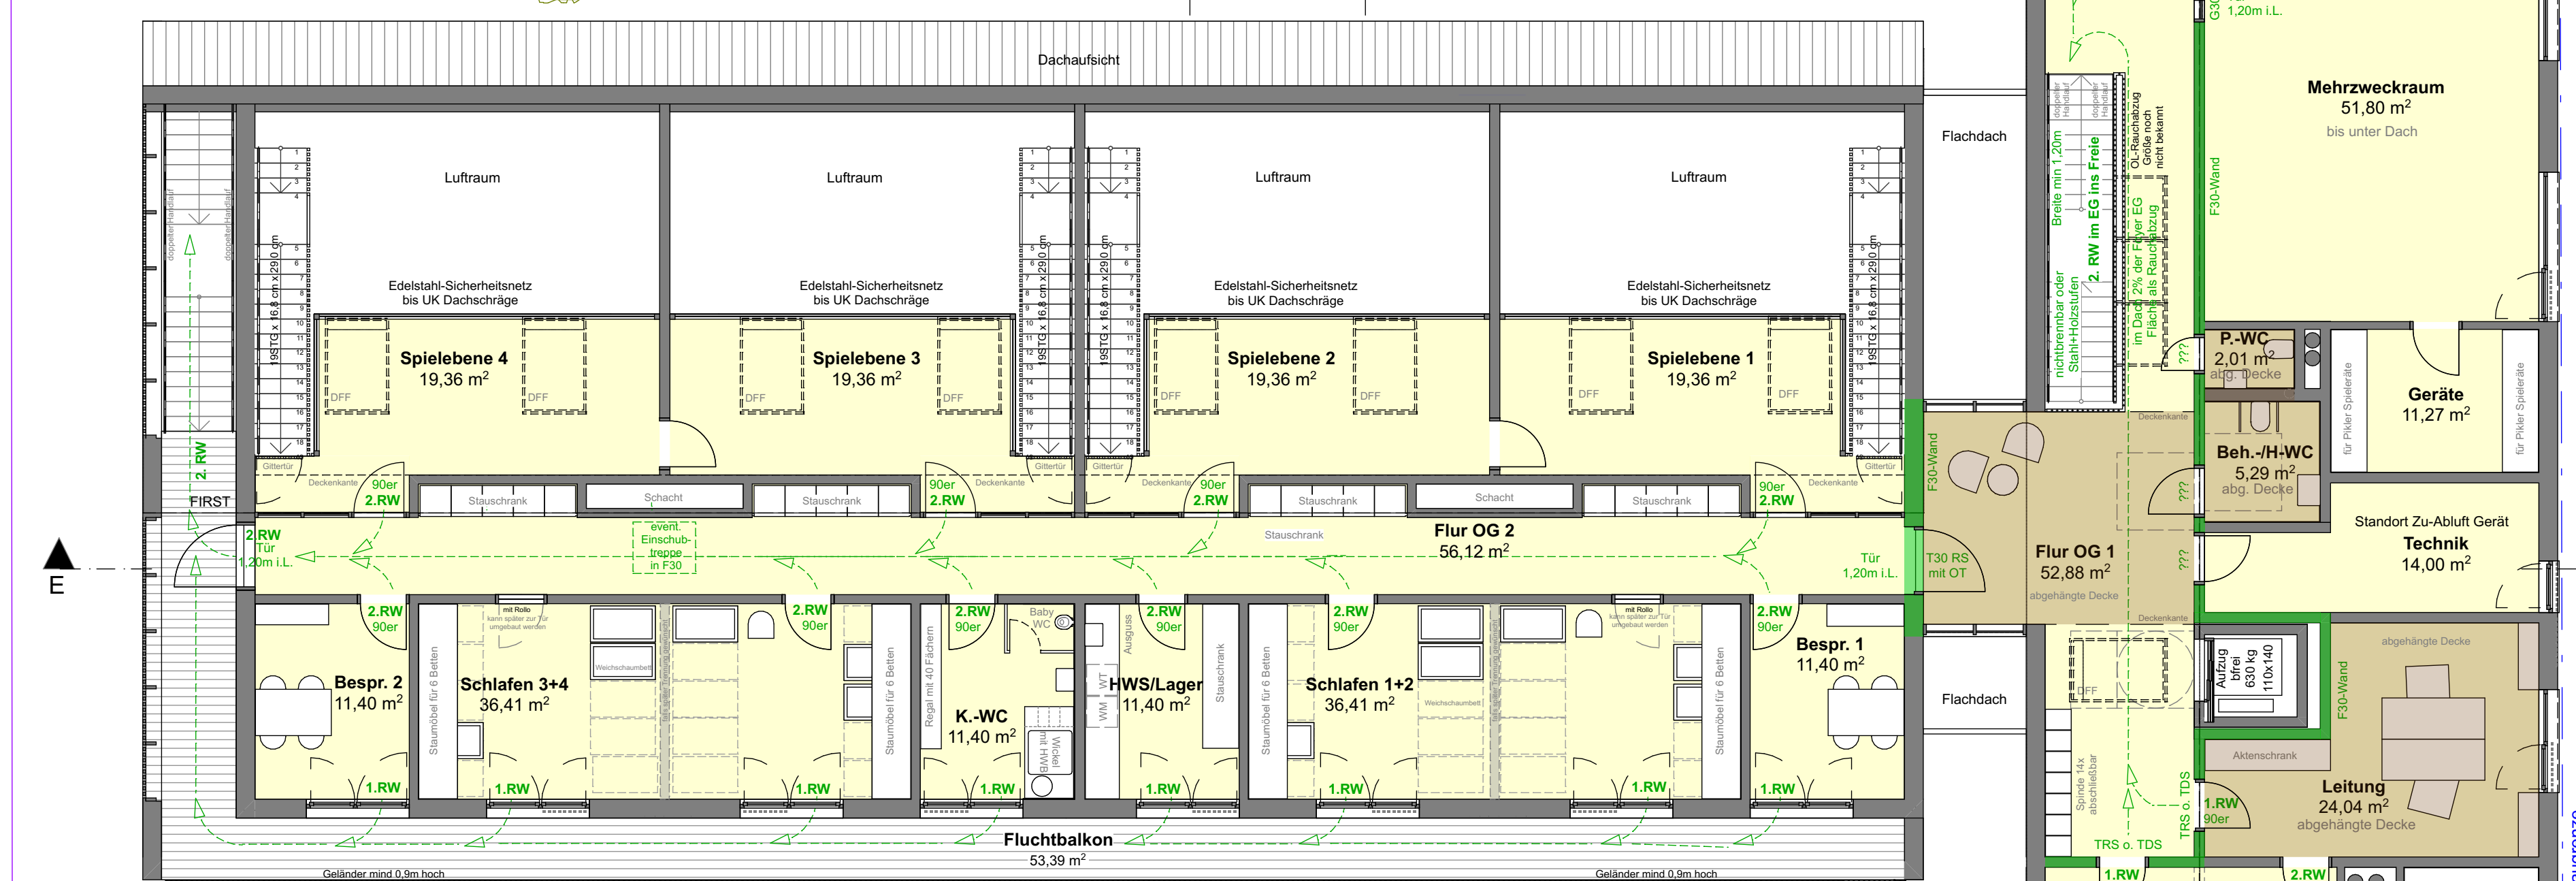

überprüfen wo Überdachung steht, dann könnte man es als Sonnenschutz übernehmen

ENTWURF

Bauvorhaben:
Neubau einer Kinderkrippe mit vier Gruppen

Bauort:
Wuhrmatten ?
79353 Bahlingen

Flurst.Nr.: 11123
Gemark.: Bahlingen

Bauherr:
Gemeinde Bahlingen
Webergässle 2
79353 Bahlingen

GR KIGA OG

Maßstab 1:100

Bahlingen, den 19.10.2020
geändert:

**ARCHITEKTUR
WERKSTATT
HOLDERER**
DIPLOM. FREIE ARCHITECTEN
79353 BAHLINGEN
TEL. 07663/91121-0

Projekt-Plan Nr.
433 - VE4.7-