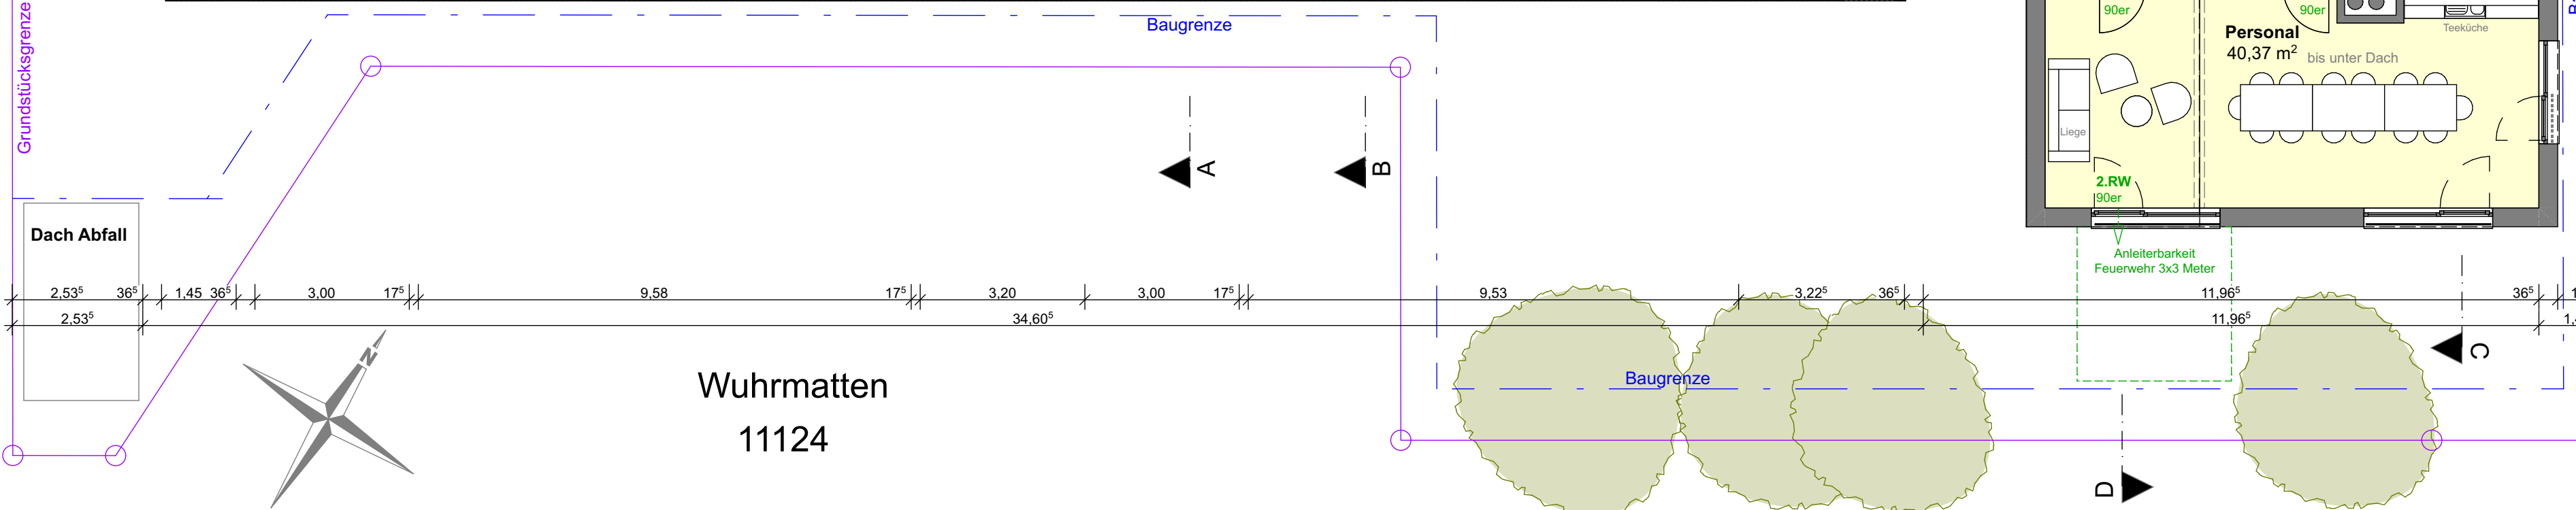

überprüfen wo Überdachung steht, dann könnte man es als Sonnenschutz übernehmen

ENTWURF

Bauvorhaben:
Neubau einer Kinderkrippe mit vier Gruppen

Bauort:
Wuhrmatten ?
79353 Bahlingen

Flurst.Nr.: 11123
Gemark.: Bahlingen

Bauherr:
Gemeinde Bahlingen
Webergässle 2
79353 Bahlingen

GR KIGA OG

Maßstab 1:100

Bahlingen, den 19.10.2020
geändert:

**ARCHITEKTUR
WERKSTATT
HOLDERER**
DIPLOM. FREIE ARCHITECTEN
79353 BAHLINGEN
TEL. 07663/91121-0

Projekt-Plan Nr.
433 - VE4.7-