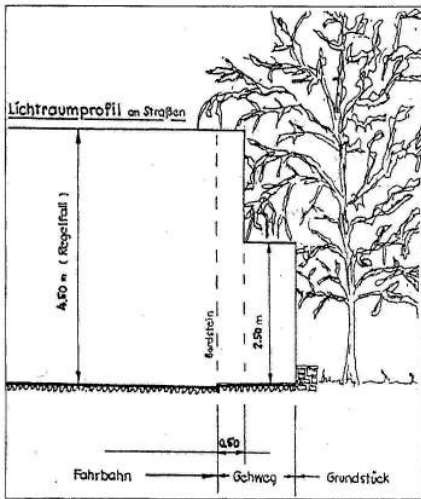

DAS RATHAUS INFORMIERT

Zurückschneiden von Sträuchern und Bäumen an öffentlichen Verkehrsflächen

Rathaus geschlossen

Am Rosenmontag, den 16. Februar 2015 bleiben das Rathaus und das Bürgerbüro den ganzen Tag geschlossen. Wir bitten Sie um Ihr Verständnis.

Verkauf von DVDs, Kalender, Bücher und Dekordosen im Rathaus

Bereits am Hoselipsfest 2013 haben wir mit dem Verkauf der DVD „1250 Jahre Bahlingen am Kaiserstuhl“ und „Unser Bahlinger Alltag“ begonnen. Ebenfalls erschien pünktlich zur Festeröffnung der Bahlinger Kalender mit Bildern des Fotowettbewerbes unseres Jubiläumjahres. Die DVDs können zum Preis von je 10 Euro und der Kalender zum Preis von 5 Euro auf dem Bürgerbüro im Rathaus erworben werden. Ebenso auf dem Bürgerbüro erhältlich ist das Buch von Max Boos „Aufzeichnungen aus dem Leben des Kunstmalers Helmut Vogtlin“, der Preis hierfür ist 23,80 Euro. Schokolade der Kaiserstühler Chocolaterie, mit Aufdruck des Bahlinger Ortsschildes, können Sie ebenfalls auf dem Rathaus für 3,00 Euro erwerben.

Rentenberatung im Rathaus Emmendingen

Die Rentenberatung im Rathaus in Emmendingen findet am Dienstag, den 10. Februar in der Zeit von 8.30 Uhr bis 15.30 Uhr statt. Für weitere Informationen wendet man sich an die Rentenversicherung unter Tel.: 0761 / 207070.

Öffnungszeiten der Polizeiposten im Landkreis

Allgemeine Öffnungszeiten der Polizeiposten:

- Montag-Freitag 8-17 Uhr
- **Dienstleistungsabende / Bürgersprechstunde:**
- Polizeiposten Emdingen, St. Jakobs-Gässli 4 donnerstags bis 18 Uhr, Tel.: 07642 / 92870
- Polizeiposten Kenzingen, Freiburger Str. 1 donnerstags bis 18 Uhr, Tel.: 07644 / 92910
- Polizeiposten Denzlingen, Schwarzwaldstr. 4 donnerstags bis 18 Uhr, Tel.: 07666 / 93830
- Polizeiposten Elzach, Gartenstr. 2 mittwochs bis 18 Uhr, Tel.: 07682 / 909196
- Bürgersprechstunde Herbolzheim, Kanastr. 11 Donnerstags von 17-19 Uhr, Tel.: 07643 / 9339931
- Polizeinotruf: 110

Aufstellen von Baukränen und Containern

Sondernutzungserlaubnis muss beantragt werden
Wir möchten darauf hinweisen, dass für das Aufstellen von Baukränen, Gerüsten, Containern sowie sonstigen Baustelleneinrichtungen auf öffentlichen Plätzen, Straßen und Gehwegen bei der Gemeinde Bahlingen a.K. ein Antrag auf Sondernutzungserlaubnis zu stellen ist. Der Antrag ist rechtzeitig vor der Aufstellung von der jeweiligen Baufirma an das Ordnungsamt der Gemeinde Bahlingen a.K. zu stellen. Das dazu notwendige Antragsformular ist auf der Homepage der Gemeinde unter Rathaus -> Downloadbereich -> Ordnungsamt zu finden.

Fundsachen

Fingerring

SONSTIGE MITTEILUNGEN

■ Schadstoffmobil: Termine im Februar

■ VHS-Aktuell